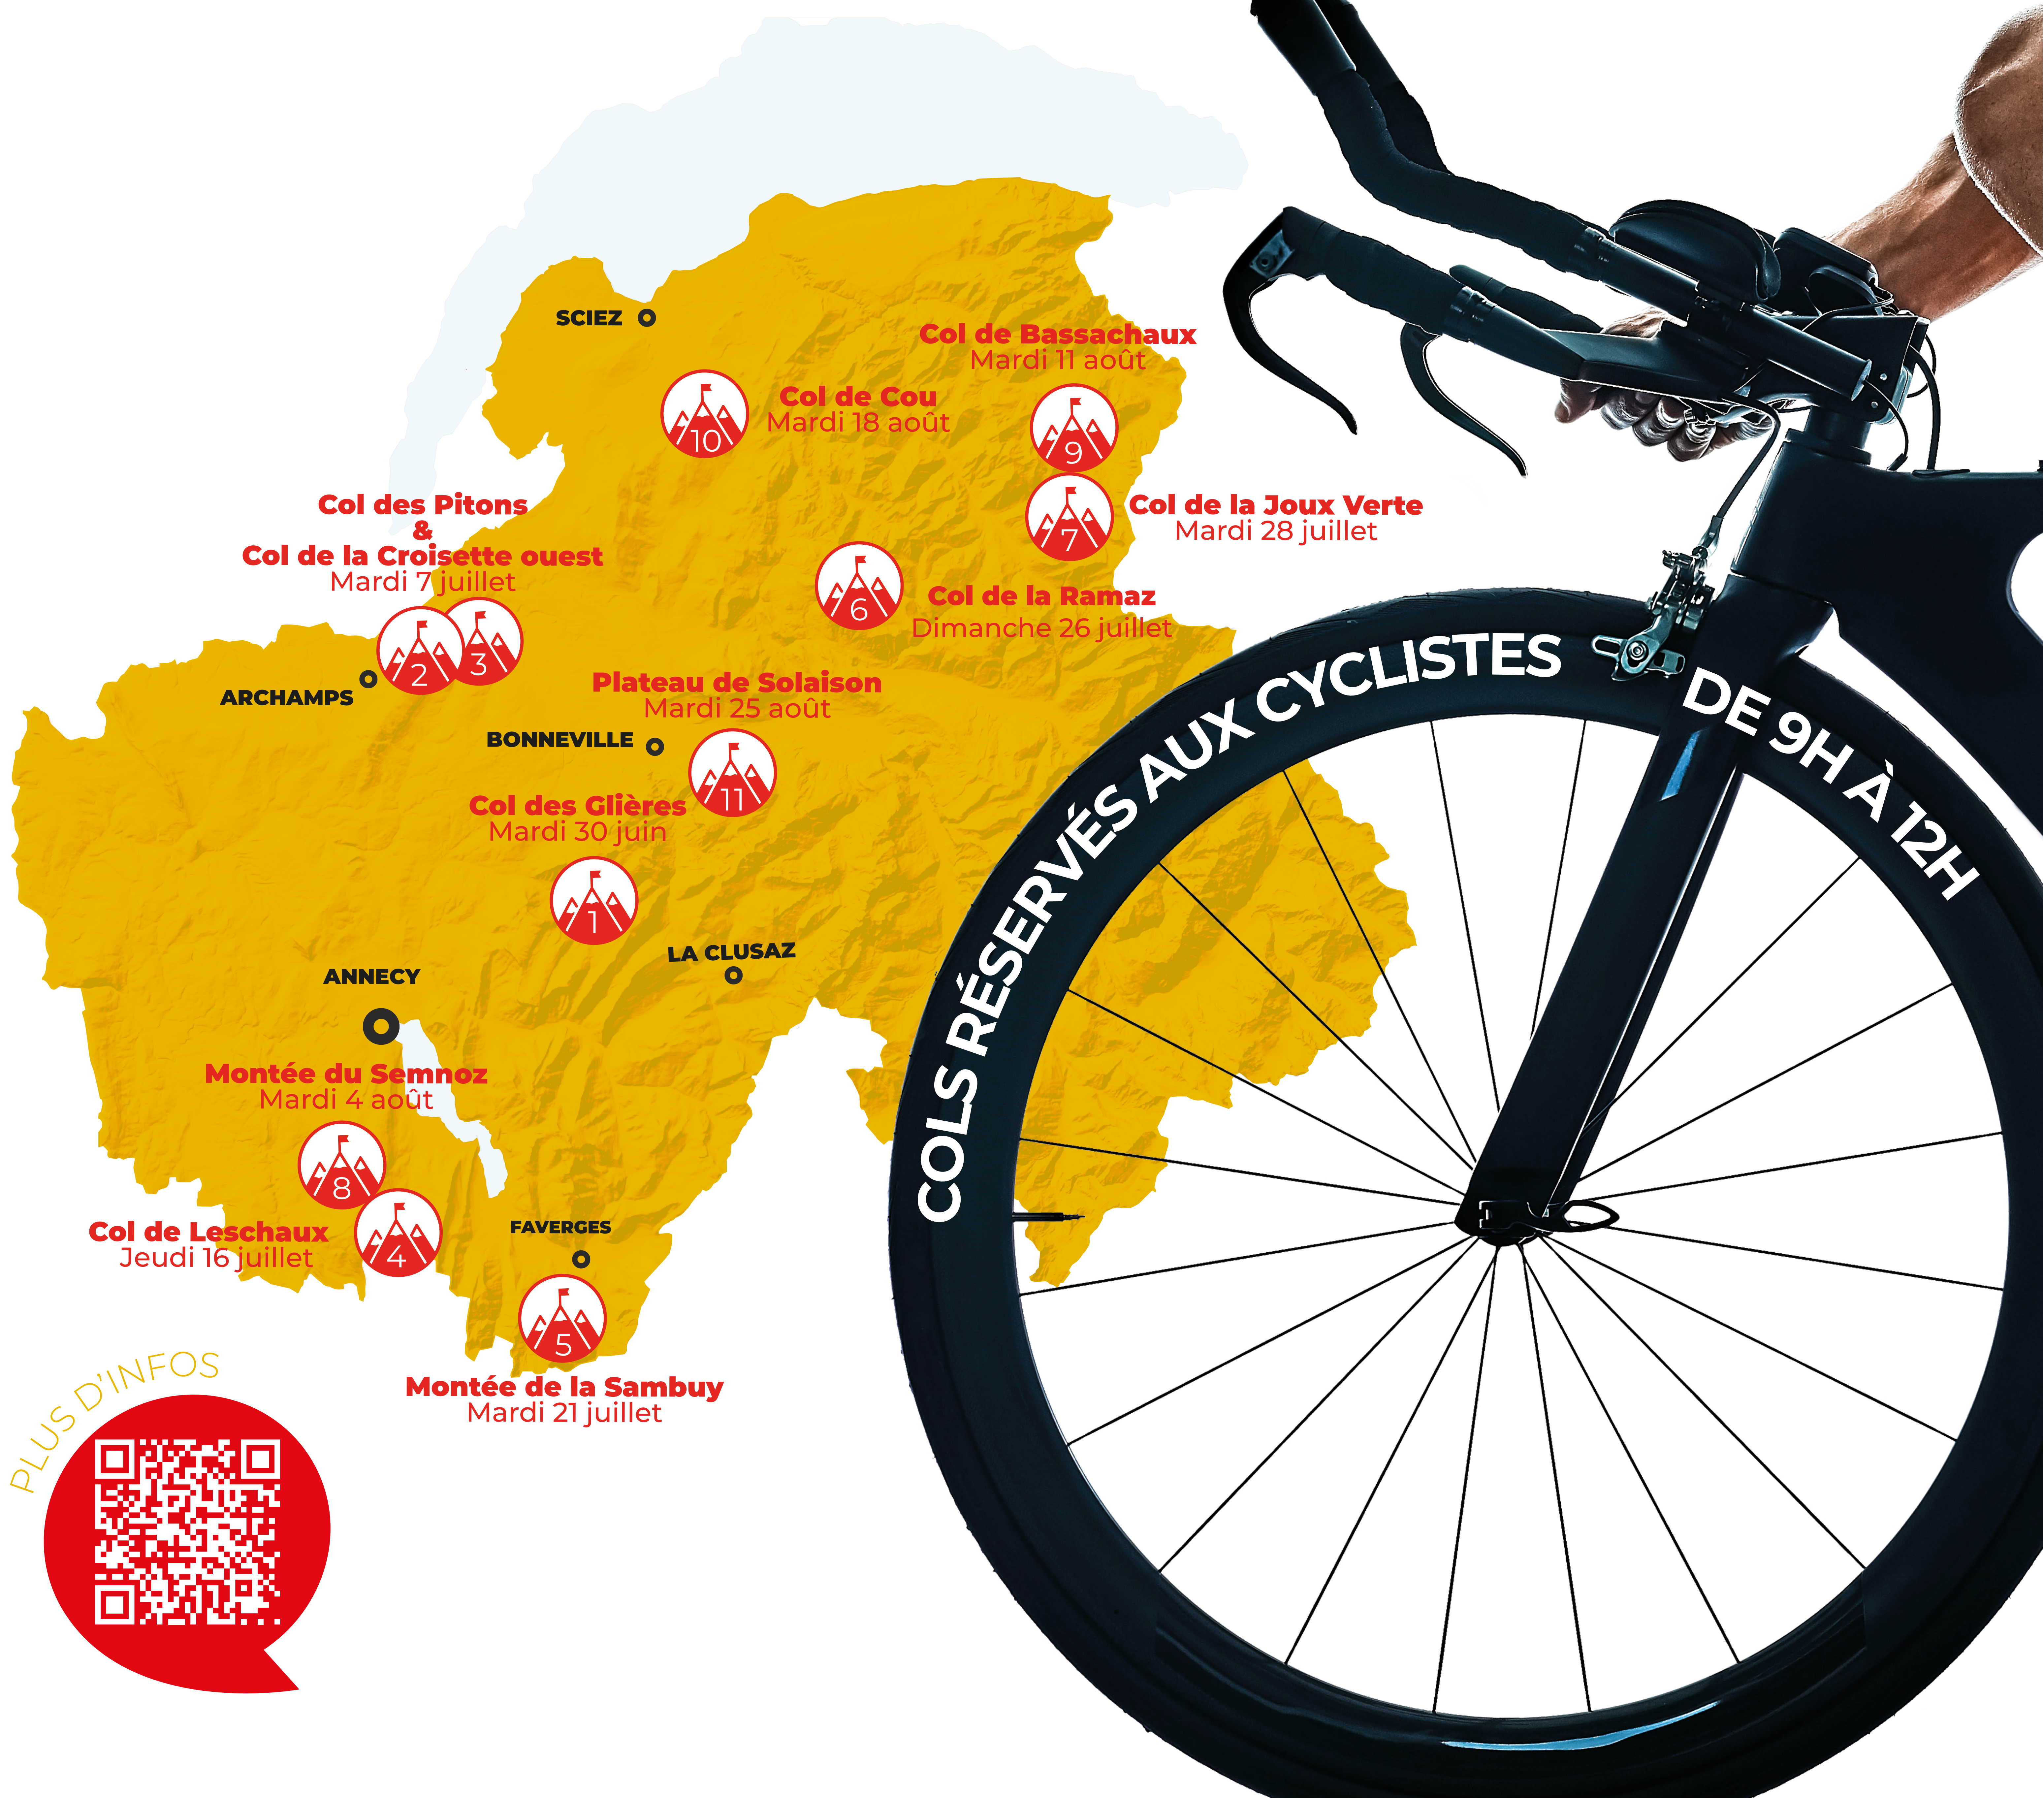

haute Savoie au Sommet

GRATUIT

OUVERTURE D'UN COL MYTHIQUE

AUX CYCLISTES

PENDANT LA SAISON ESTIVALE

haute savoie
le Département

TERRITOIRE HÔTE

PLUS D'INFOS

COLS RÉSERVÉS AUX CYCLISTES DE 9H À 12H