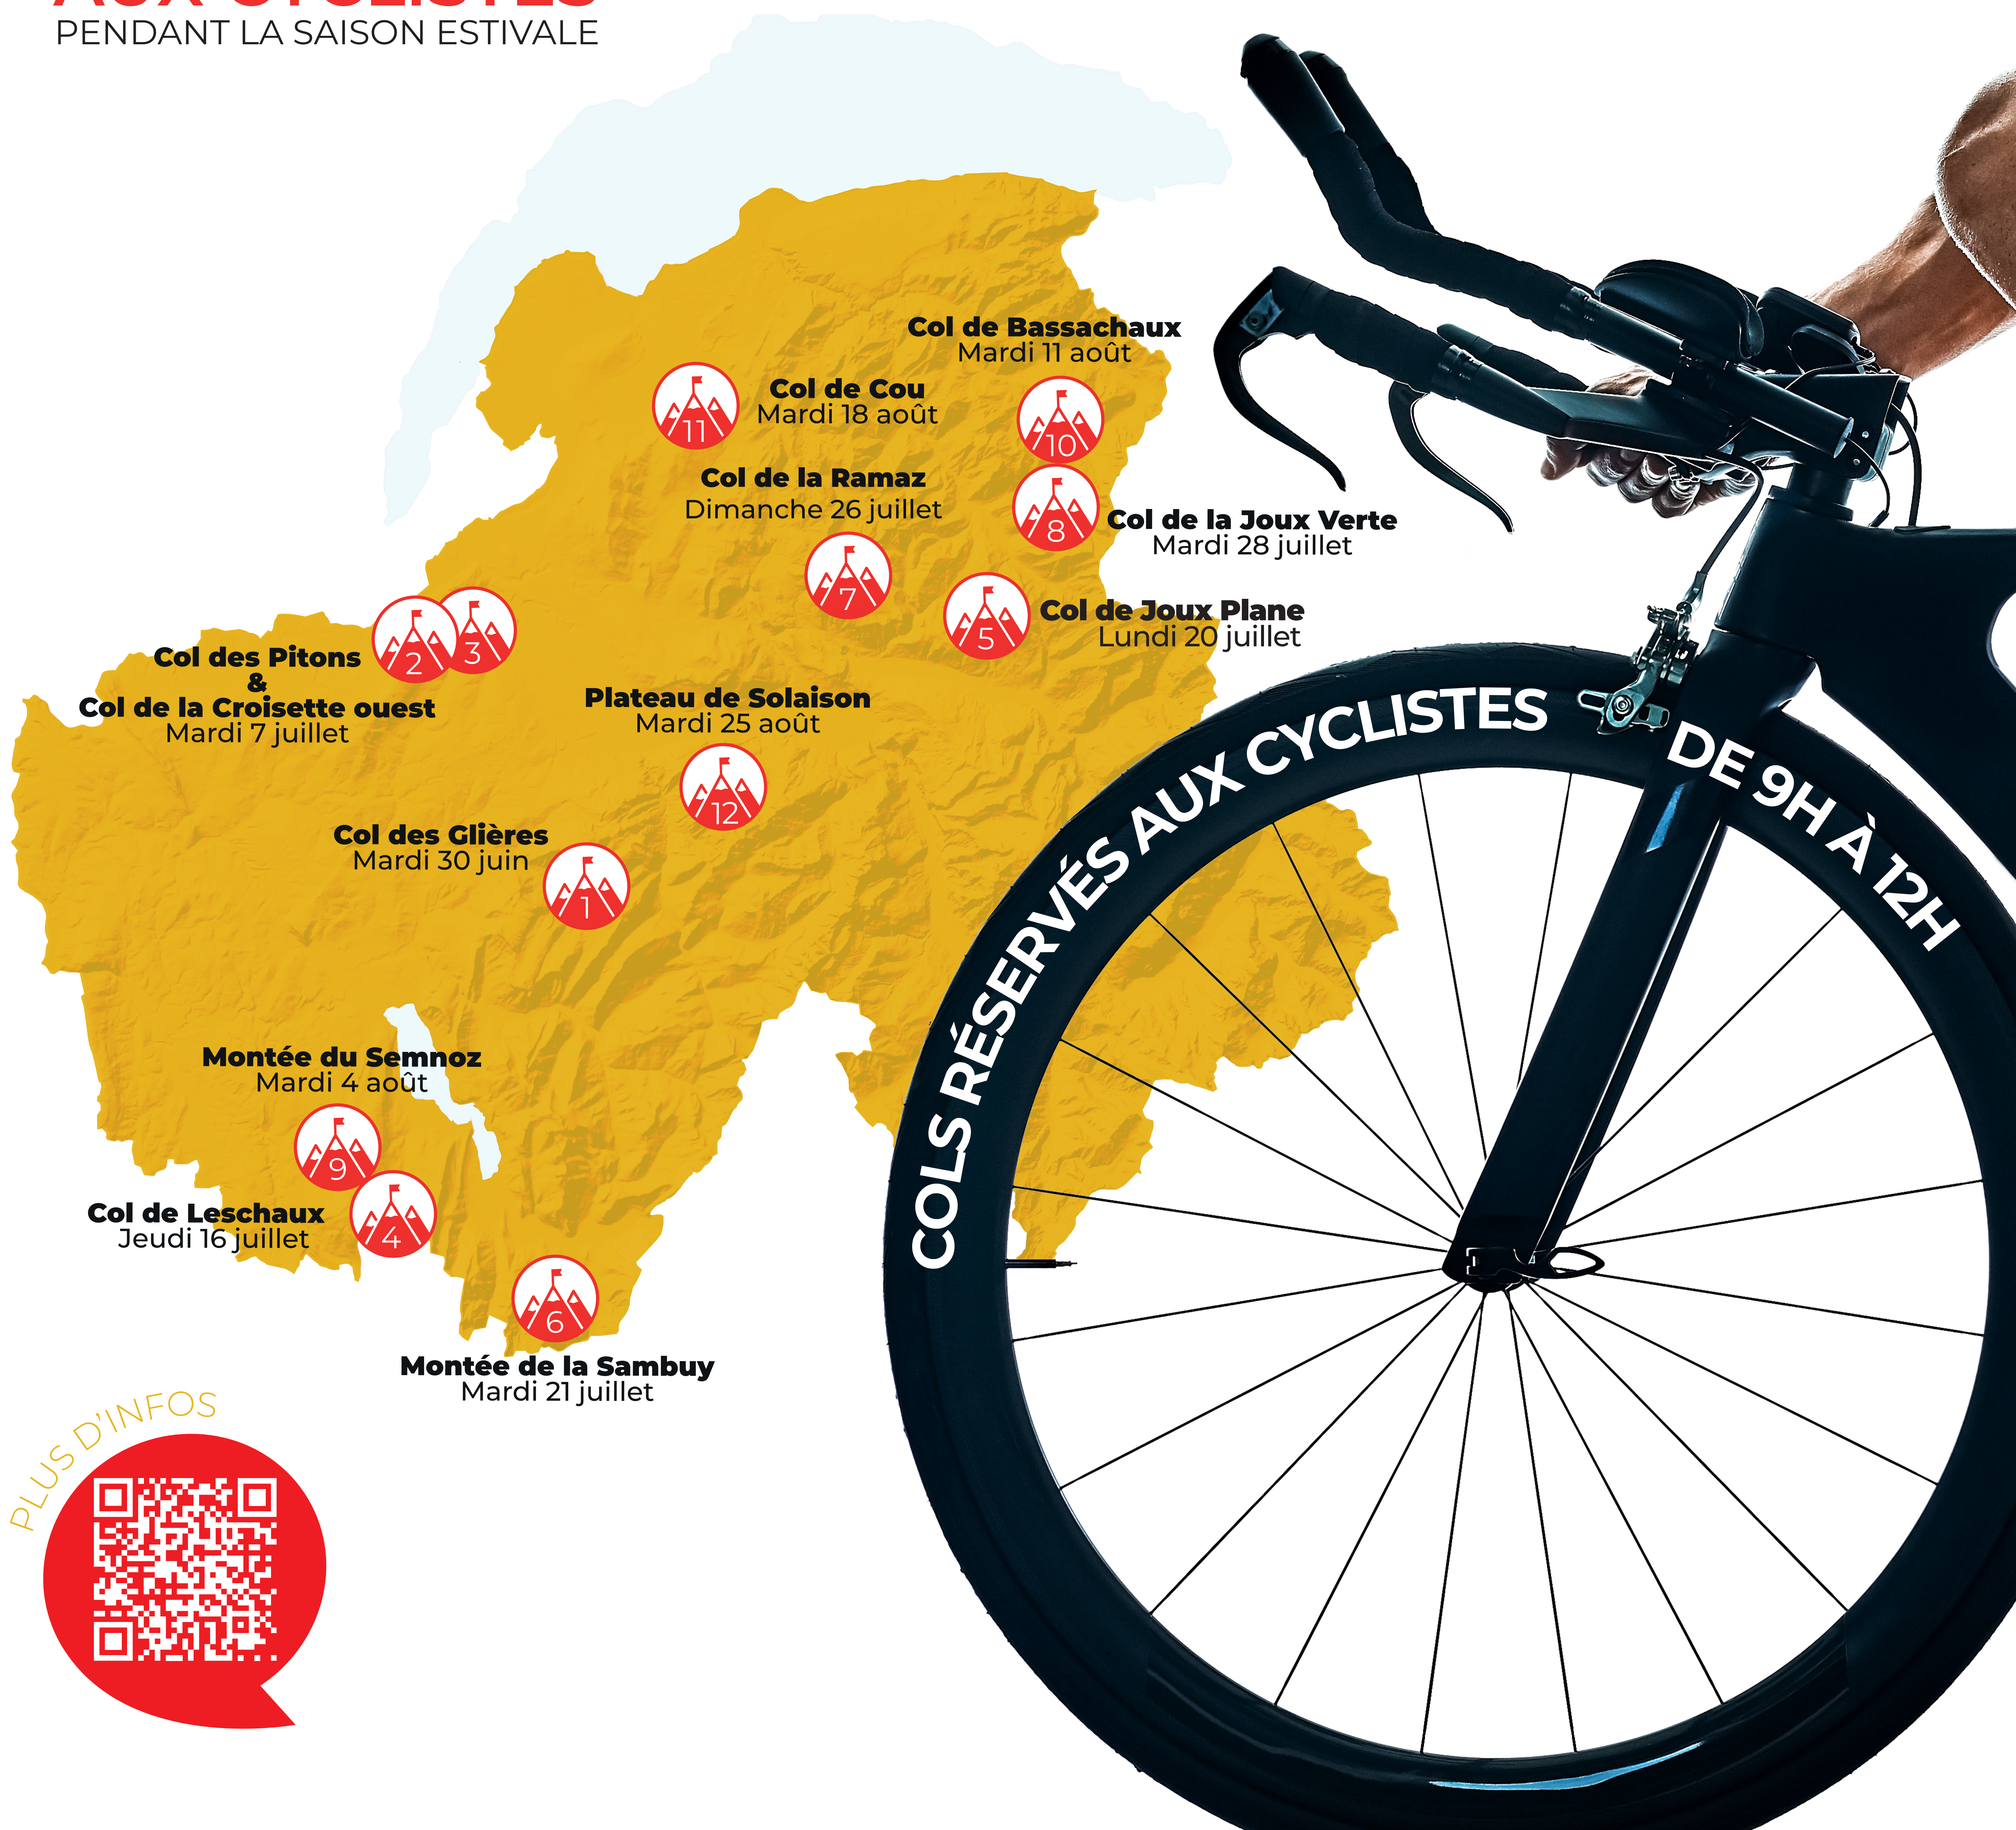

haute Savoie au Sommet

GRATUIT
OUVERTURE D'UN COL MYTHIQUE
AUX CYCLISTES
PENDANT LA SAISON ESTIVALE

haute savoie
le Département
TERRITOIRE HÔTE

PLUS D'INFOS

COLS RÉSERVÉS AUX CYCLISTES DE 9H À 12H